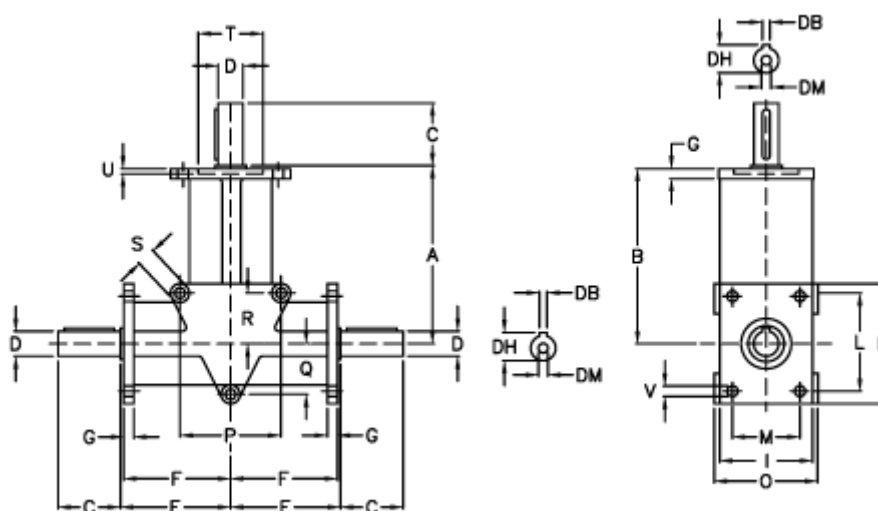

Varenummer: 2944120001100
 Beskrivelse: Vinkelgear RAN 20DA i=1

Mål

A	= 142.5	E = 77.5	O = 76
B	= 140	F = 75	P = 76
Betegnelse	= RAN 20	G = 8	Q = 38
C	= 50	H = 96	R = 38
DB	= 6	I = 74	S = 9.0
DH	= 22.5	L = 76	T H7 = 52
D h6	= 20	M = 54	U = 4.0
DM	= M8	N = 8.5	V = 8.5

Vægt (kg) = 3.2